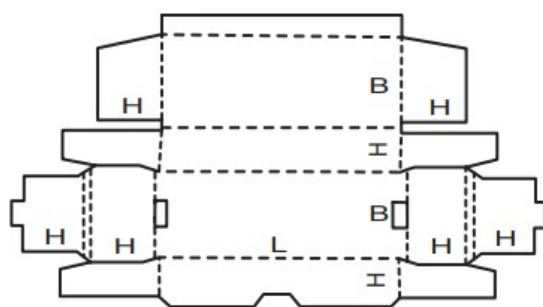

PAKO

Produkcja Opakowań Kartonowych
Bartoszek, Rapała, Sochan Sp. J.
Jakubowice Murowane 42B, 20-819 Lublin

OPAKOWANIA FASONOWE

0426

0427

0429

0446