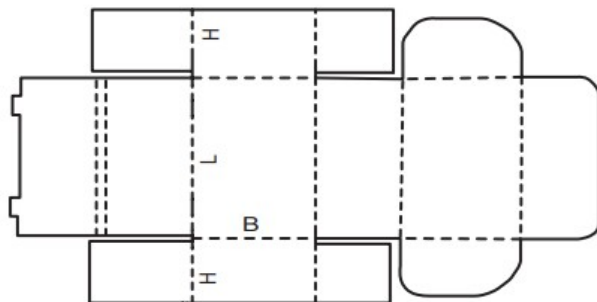

PAKO

Produkcja Opakowań Kartonowych
Bartoszek, Rapała, Sochan Sp. J.
Jakubowice Murowane 42B, 20-819 Lublin

OPAKOWANIA FASONOWE

0426

0427

0429

0446